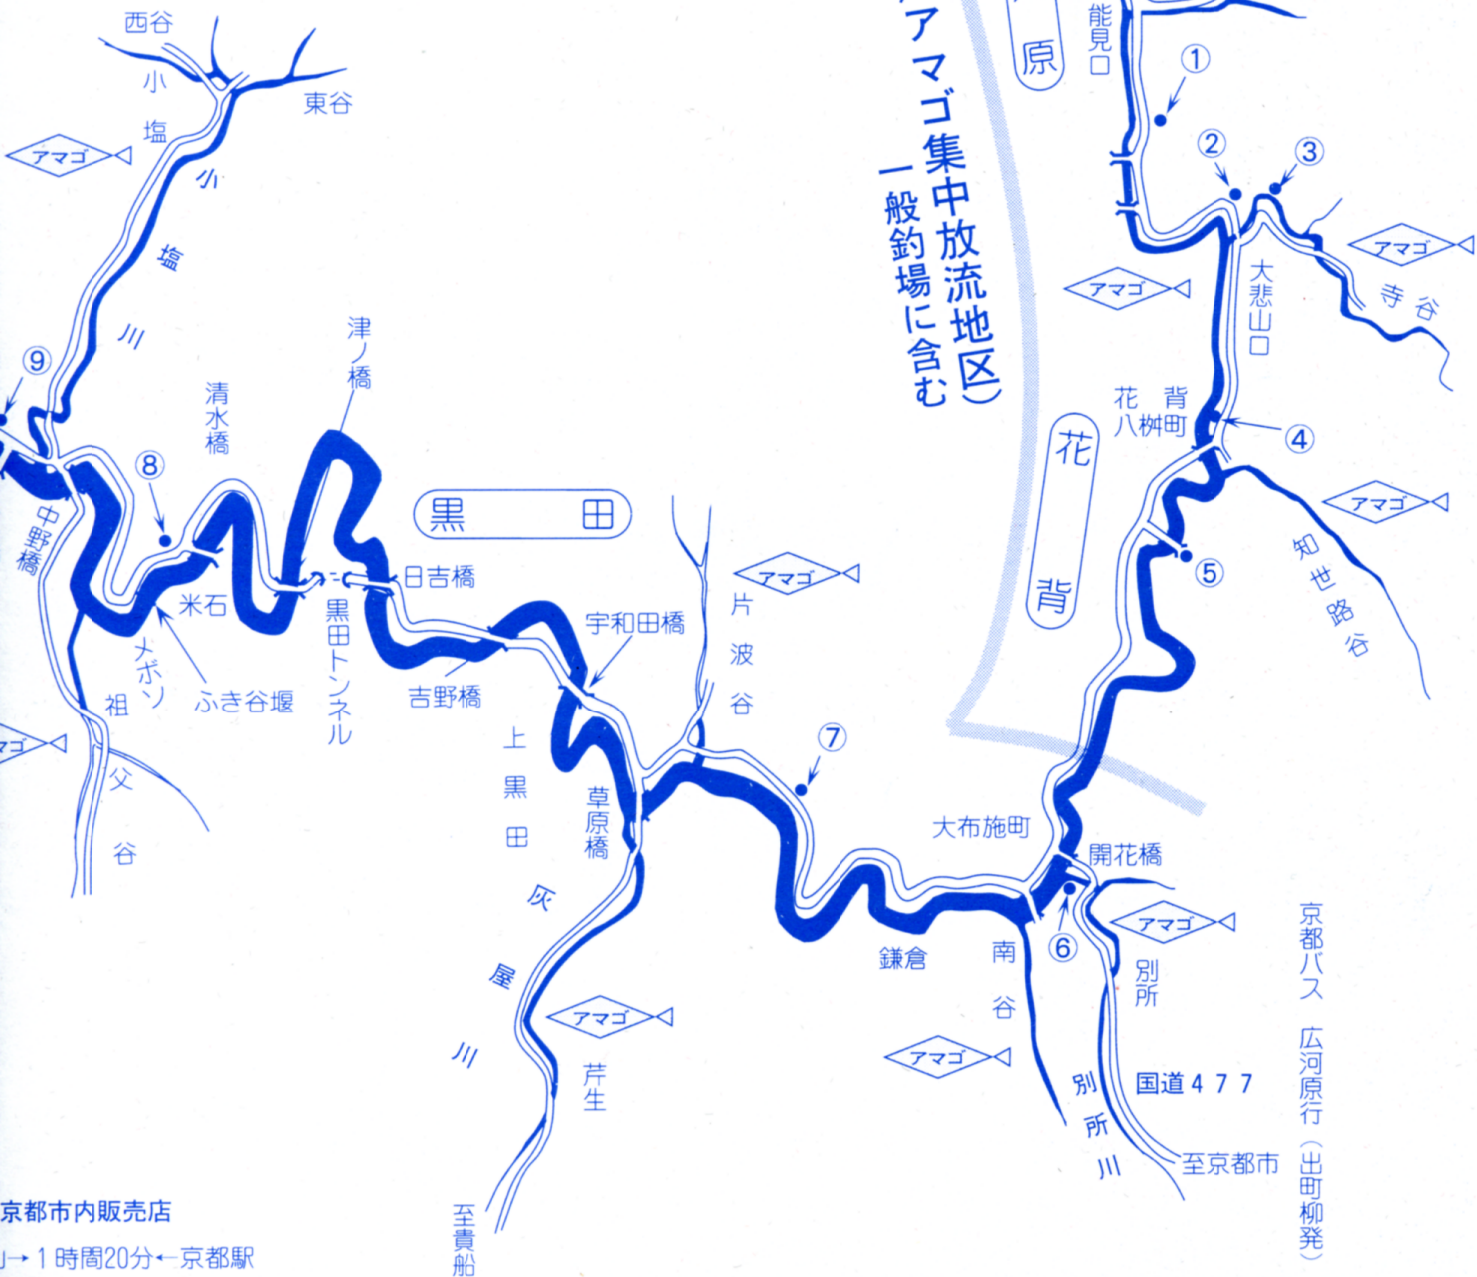

平成23年度 川アマゴ釣り場案内

京都市内販売店
J→1時間20分←京都駅

販 売 所	
⑩ 山 陵 汀	0771-53-0300
⑪ 野上たばこ店	0039
⑫ 道の駅ウッディー京北	52-1700
⑬ 小倉 操	0360
⑭ 河合商店	0771-52-1155
⑮ 人見藤雄	0559
⑯ ミスティーク	54-7220
⑰ 京都釣具商組合	075-461-0325